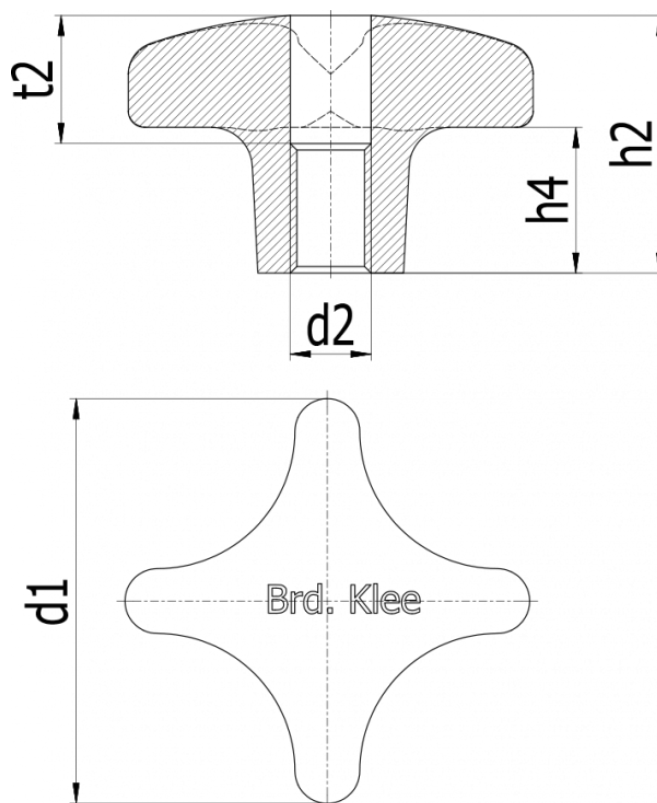

Varenummer: 20DIN6335NI50M10D

Beskrivelse: E+G Rustfast stjernegreb DIN6335-NI-50-M10-D

Mål

d1	= 50
d2	= M10
h2	= 32
h4	= 18
t2	= 16
Vægt i (g)	= 108